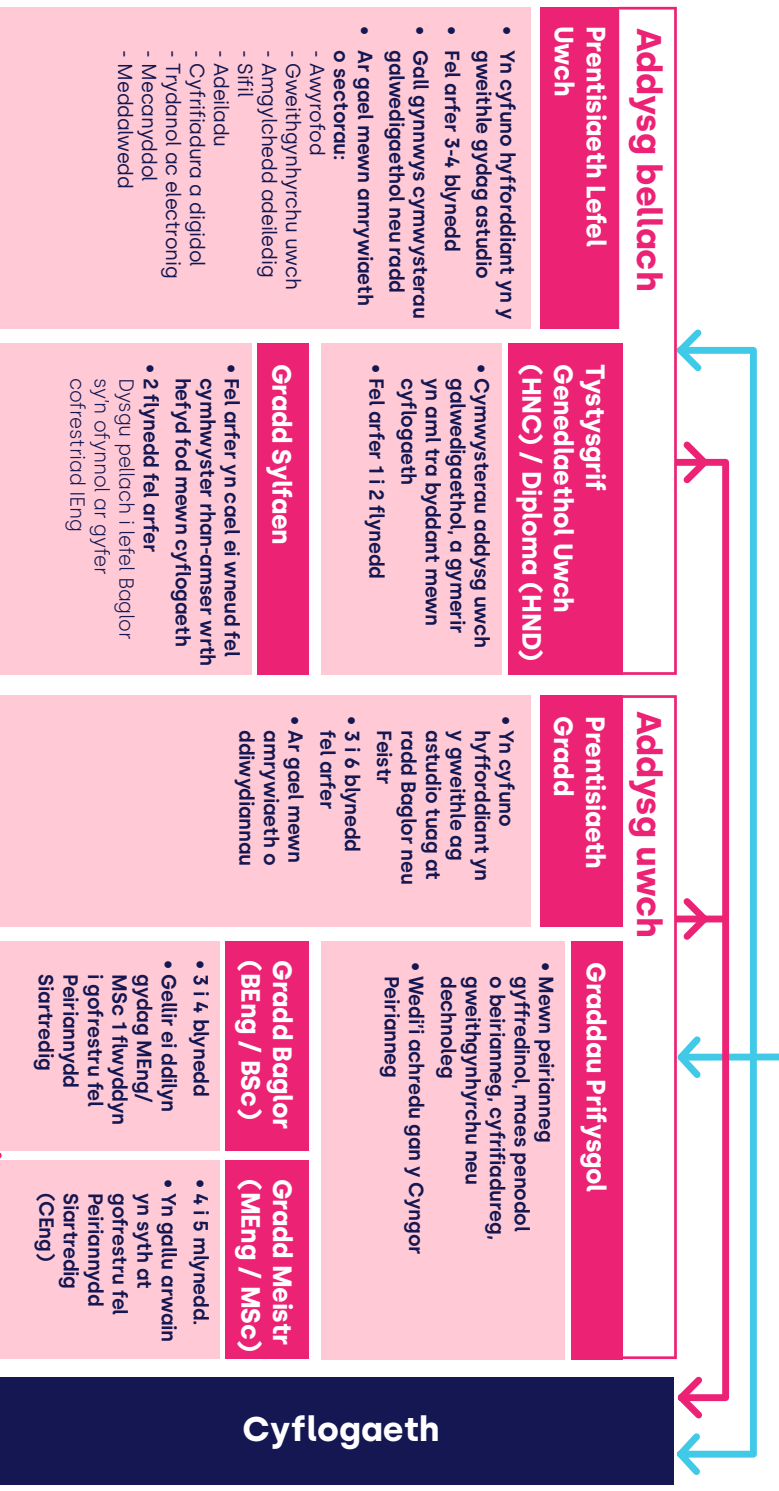

Llwybrau i beirianeg (Gogledd Iwerddon)

Lle ydwi i nawr?

Pynciau defnyddiol ar gyfer peirianeg

- Mathemateg, Gwyddoniaeth (Triphlyg)
- Ffiseg, cyfrifiadura, dylunio a thechnoleg, electroneg, cemeeg
- Pynciau perthnasol eraill:**
 - dearyddiaeth, celf a dylunio, cyfryngau creadigol, ieithoedd, seicoleg